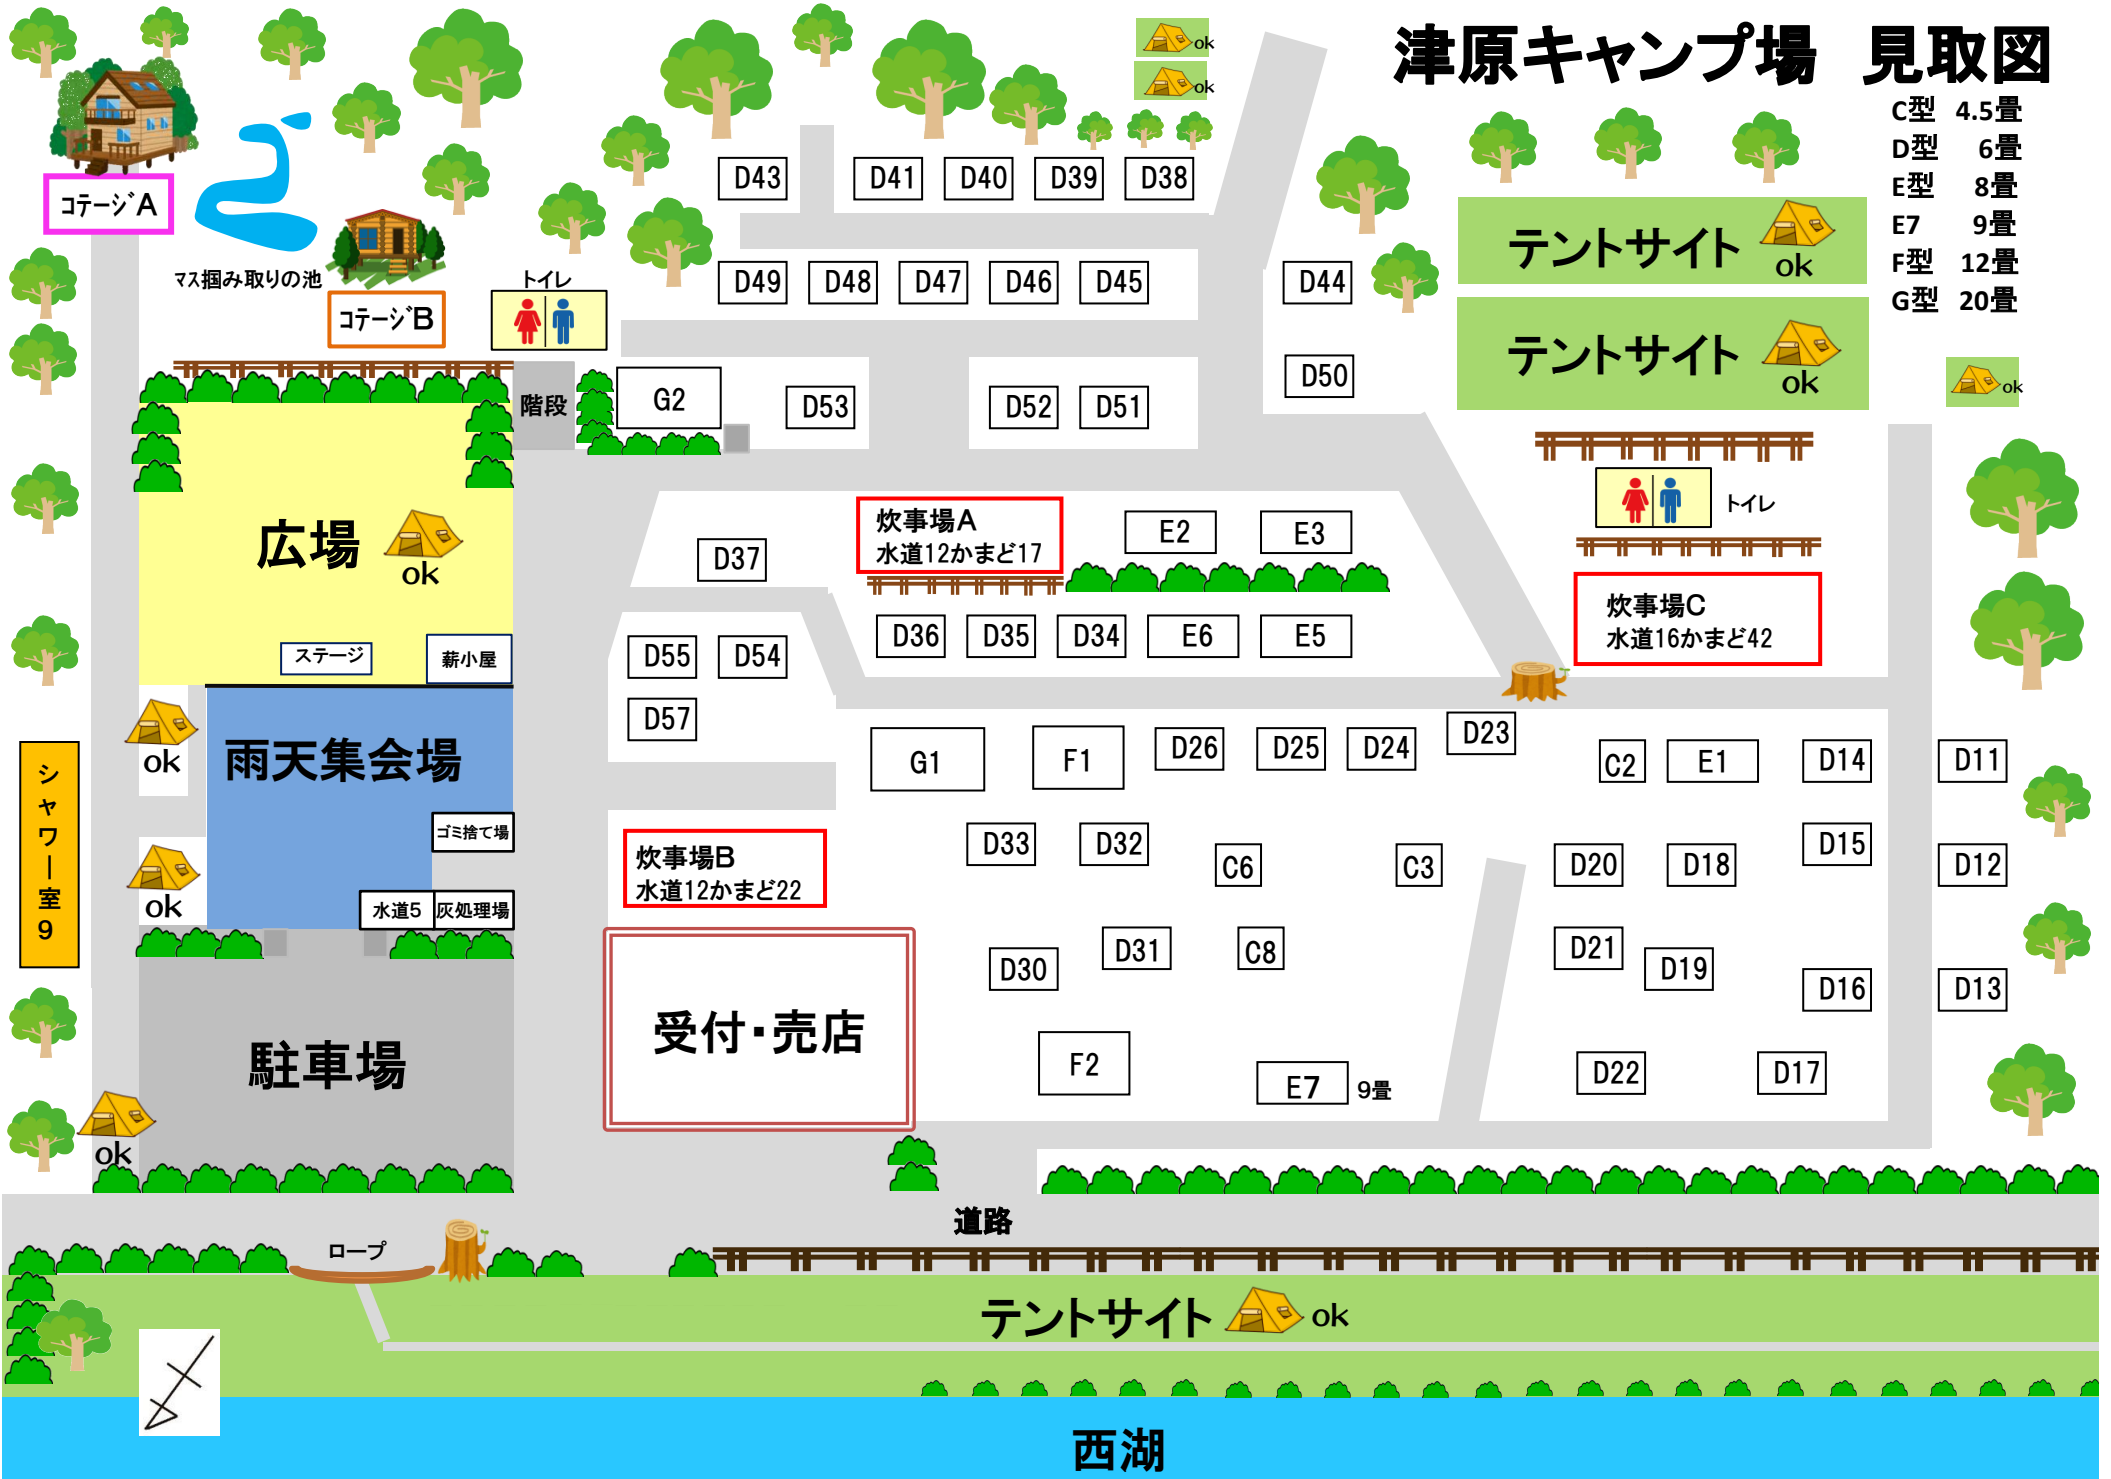

# 津原キャンプ場 見取図

- C型 4.5畳
- D型 6畳
- E型 8畳
- E7 9畳
- F型 12畳
- G型 20畳

西湖